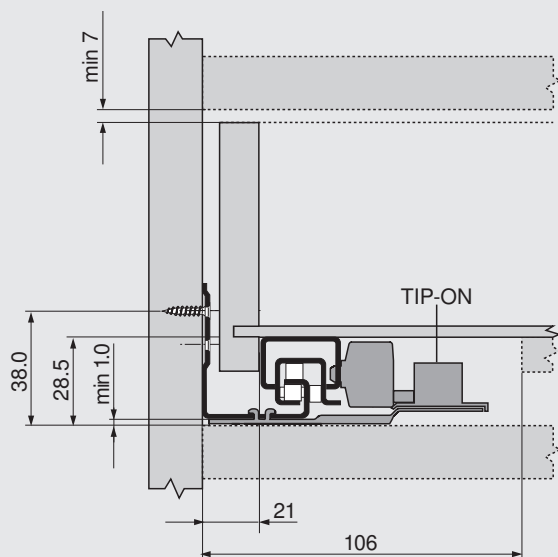

TIP-ON 56xH

Montage

Assembly

Montage

optional / optional / optionnel

ab Korpusbreite 600 mm / starting with cabinet width 600 mm / a partir de ancho de cuerpo de mueble de 600 mm

Planungsmaße / Installation dimensions / Cotes d'implantation

Tiefenverstellung / Depth adjustment / Réglage en profondeur

Julius Blum GmbH
Beschlägefabrik
A-6973 Höchst, Austria
Tel.: +43/5578/705-0
Fax: +43/5578/705-44
E-Mail: info@blum.com
www.blum.com

 **blum**[®]