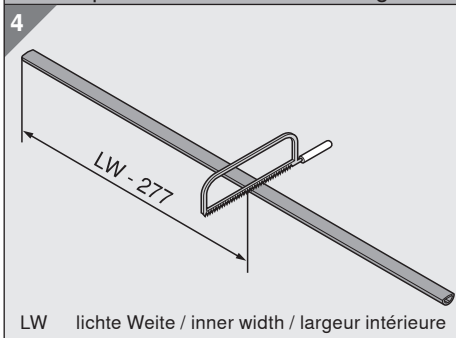

TIP-ON 56xH

Montage

Assembly

Montage

optional / optional / optionnel

ab Korpusbreite 600 mm / starting with cabinet width 600 mm / a partir de ancho de cuerpo de mueble de 600 mm

Planungsmaße / Installation dimensions / Cotes d'implantation

Tiefenverstellung / Depth adjustment / Réglage en profondeur

Julius Blum GmbH
Beschlägefabrik
A-6973 Höchst, Austria
Tel.: +43/5578/705-0
Fax: +43/5578/705-44
E-Mail: info@blum.com
www.blum.com

 **blum**[®]