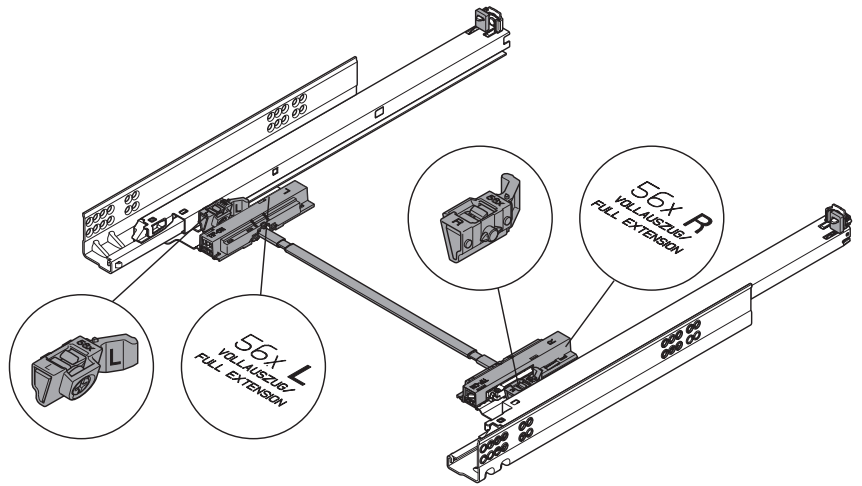

TIP-ON 56xH

Montage

Assembly

Montage

optional / optional / optionnel

ab Korpusbreite 600 mm / starting with cabinet width 600 mm / a partir de ancho de cuerpo de mueble de 600 mm

Planungsmaße / Installation dimensions / Cotes d'implantation

Tiefenverstellung / Depth adjustment / Réglage en profondeur

Julius Blum GmbH
Beschlägefabrik
A-6973 Höchst, Austria
Tel.: +43/5578/705-0
Fax: +43/5578/705-44
E-Mail: info@blum.com
www.blum.com

 **blum**[®]