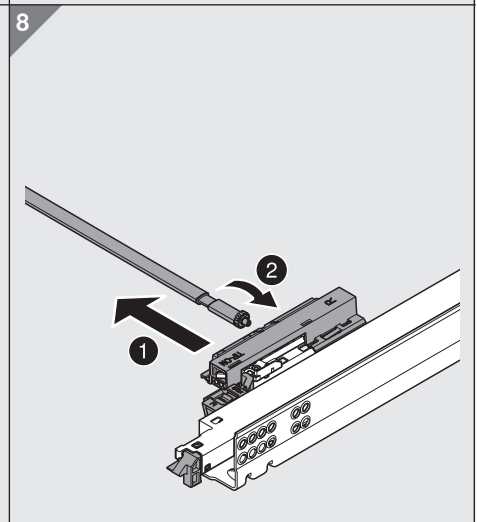

TIP-ON 56xH

Montage

Assembly

Montage

optional / optional / optionnel

ab Korpusbreite 600 mm / starting with cabinet width 600 mm / a partir de ancho de cuerpo de mueble de 600 mm

Planungsmaße / Installation dimensions / Cotes d'implantation

Tiefenverstellung / Depth adjustment / Réglage en profondeur

Julius Blum GmbH
Beschlägefabrik
A-6973 Höchst, Austria
Tel.: +43/5578/705-0
Fax: +43/5578/705-44
E-Mail: info@blum.com
www.blum.com

 **blum**[®]