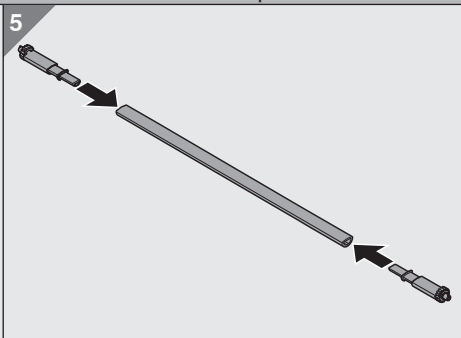

TIP-ON 56xH

Montage

Assembly

Montage

optional / optional / optionnel

ab Korpusbreite 600 mm / starting with cabinet width 600 mm / a partir de ancho de cuerpo de mueble de 600 mm

Planungsmaße / Installation dimensions / Cotes d'implantation

Tiefenverstellung / Depth adjustment / Réglage en profondeur

Julius Blum GmbH
Beschlägefabrik
A-6973 Höchst, Austria
Tel.: +43/5578/705-0
Fax: +43/5578/705-44
E-Mail: info@blum.com
www.blum.com

 **blum**[®]