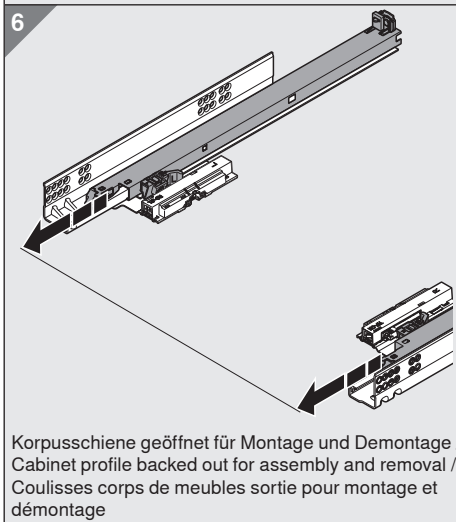

TIP-ON 56xH

Montage

Assembly

Montage

optional / optional / optionnel

ab Korpusbreite 600 mm / starting with cabinet width 600 mm / a partir de ancho de cuerpo de mueble de 600 mm

Planungsmaße / Installation dimensions / Cotes d'implantation

Tiefenverstellung / Depth adjustment / Réglage en profondeur

Julius Blum GmbH
Beschlägefabrik
A-6973 Höchst, Austria
Tel.: +43/5578/705-0
Fax: +43/5578/705-44
E-Mail: info@blum.com
www.blum.com

 **blum**[®]