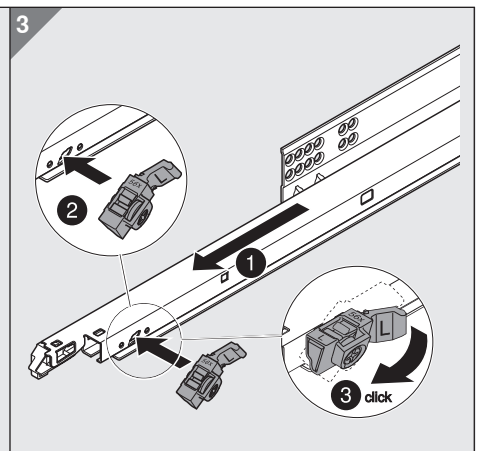

TIP-ON 56xH

Montage

Assembly

Montage

optional / optional / optionnel

ab Korpusbreite 600 mm / starting with cabinet width 600 mm / a partir de ancho de cuerpo de mueble de 600 mm

Planungsmaße / Installation dimensions / Cotes d'implantation