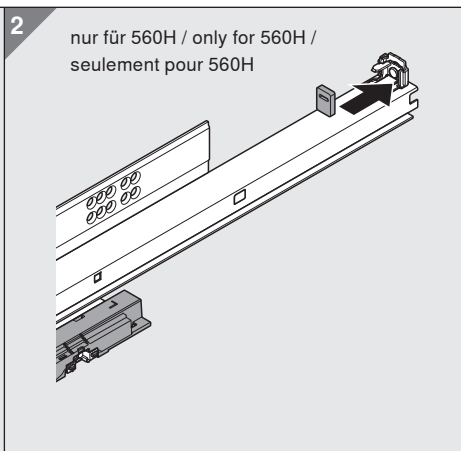

TIP-ON 56xH

Montage

Assembly

Montage

optional / optional / optionnel

ab Korpusbreite 600 mm / starting with cabinet width 600 mm / a partir de ancho de cuerpo de mueble de 600 mm

Planungsmaße / Installation dimensions / Cotes d'implantation

Tiefenverstellung / Depth adjustment / Réglage en profondeur

Julius Blum GmbH
Beschlägefabrik
A-6973 Höchst, Austria
Tel.: +43/5578/705-0
Fax: +43/5578/705-44
E-Mail: info@blum.com
www.blum.com

 **blum**[®]