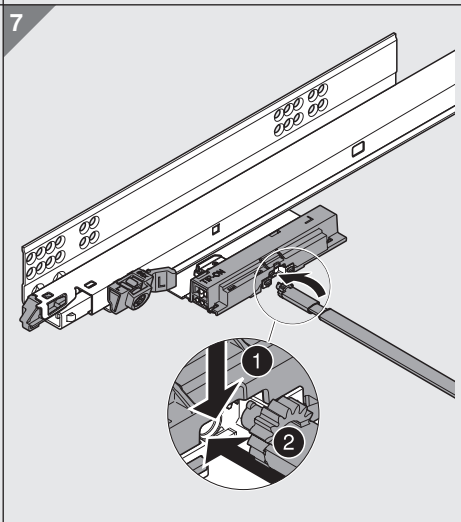

TIP-ON 56xH

Montage

Assembly

Montage

optional / optional / optionnel

ab Korpusbreite 600 mm / starting with cabinet width 600 mm / a partir de ancho de cuerpo de mueble de 600 mm

Planungsmaße / Installation dimensions / Cotes d'implantation