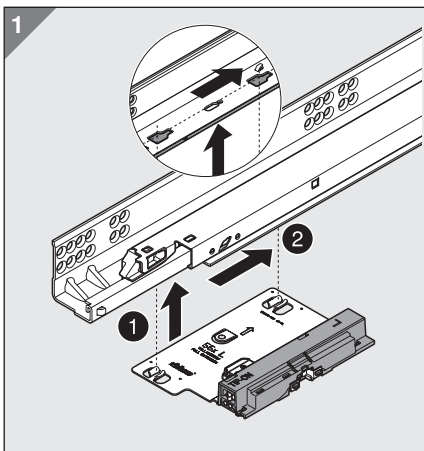

TIP-ON 56xH

Montage

Assembly

Montage

optional / optional / optionnel

ab Korpusbreite 600 mm / starting with cabinet width 600 mm / a partir de ancho de cuerpo de mueble de 600 mm

Planungsmaße / Installation dimensions / Cotes d'implantation

Tiefenverstellung / Depth adjustment / Réglage en profondeur

Julius Blum GmbH
Beschlägefabrik
A-6973 Höchst, Austria
Tel.: +43/5578/705-0
Fax: +43/5578/705-44
E-Mail: info@blum.com
www.blum.com

 **blum**[®]