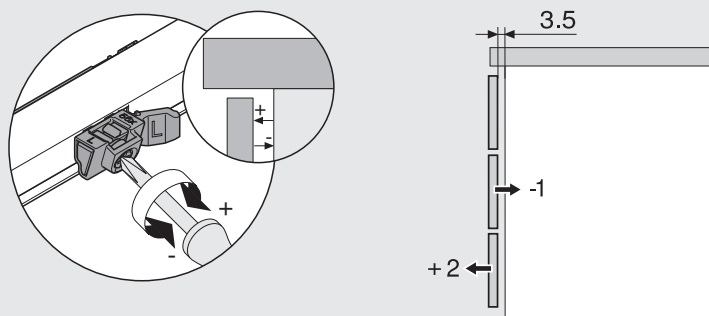

Tiefenverstellung / Depth adjustment / Réglage en profondeur

Julius Blum GmbH
Beschlägefabrik
A-6973 Höchst, Austria
Tel.: +43/5578/705-0
Fax: +43/5578/705-44
E-Mail: info@blum.com
www.blum.com

blum®